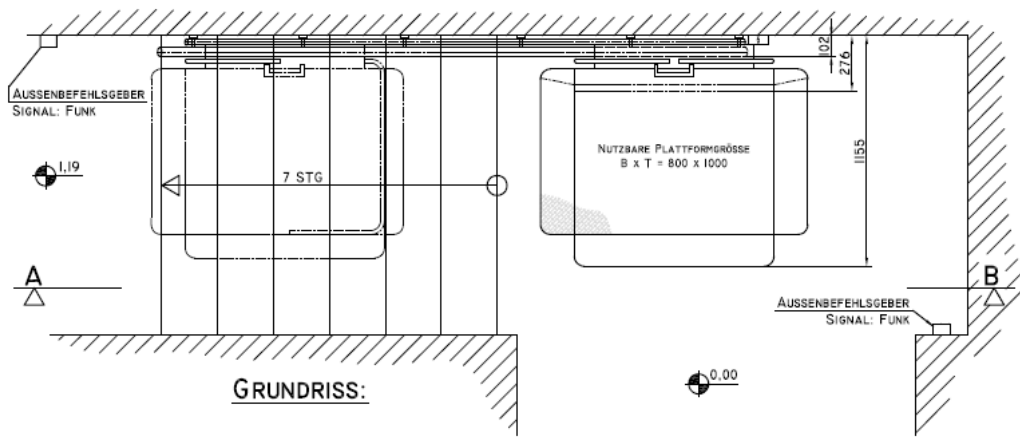

## מדרגון משטח

ליצירת קשר: 1-800-65-63-65

התקנה על הקיר – כניסה ב-90°

התקנה על הקיר – כניסה ב-180°

התקנה על עמודים – כניסה ב-90°

התקנה על עמודים – כניסה ב-180°