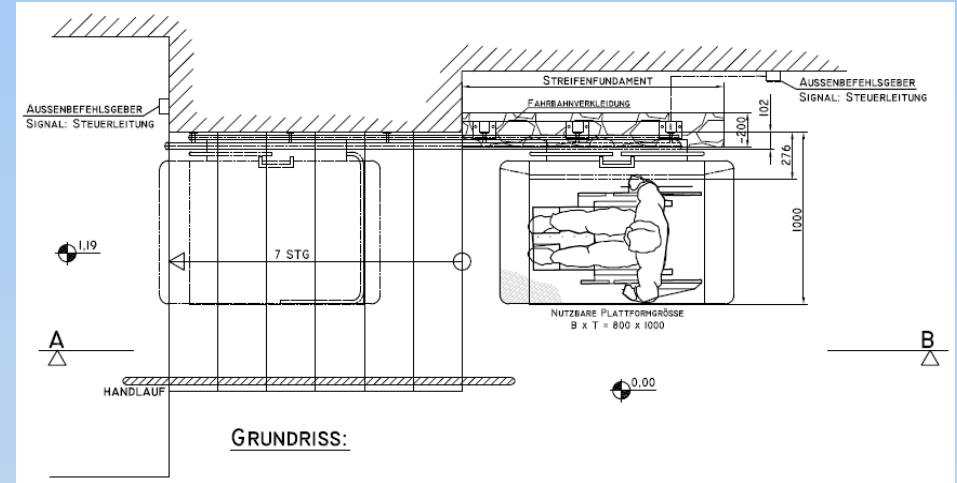

## מדרגון משטח

ליצירת קשר: 1-800-65-63-65

התקנה על הקיר – כניסה ב-90°

התקנה על הקיר – כניסה ב-180°

התקנה על עמודים – כניסה ב-90°

התקנה על עמודים – כניסה ב-180°