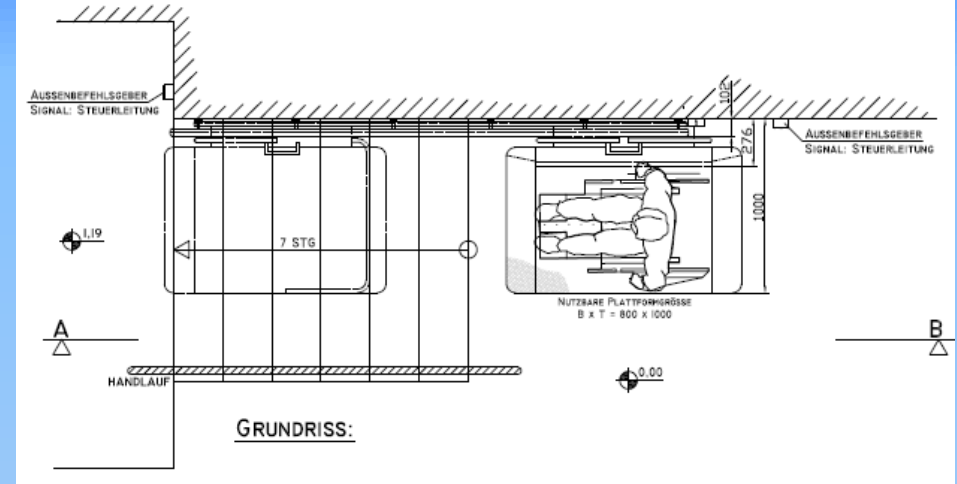

## מדרגון משטח

ליצירת קשר: 1-800-65-63-65

התקנה על הקיר – כניסה ב-90°

התקנה על הקיר – כניסה ב-180°

התקנה על עמודים – כניסה ב-90°

התקנה על עמודים – כניסה ב-180°