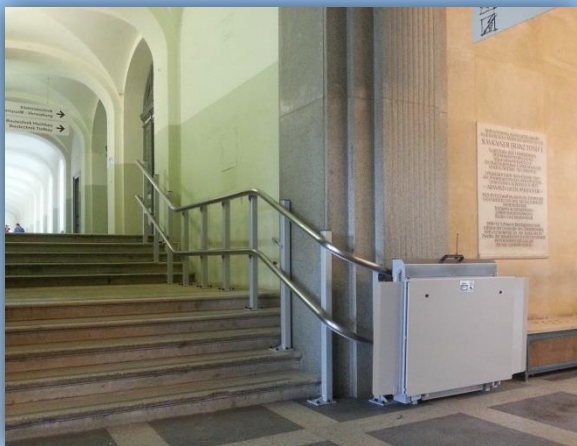

## מדרגון משטח

ליצירת קשר: 1-800-65-63-65

התקנה על הקיר – כניסה ב-90°

התקנה על הקיר – כניסה ב-180°

התקנה על עמודים – כניסה ב-90°

התקנה על עמודים – כניסה ב-180°