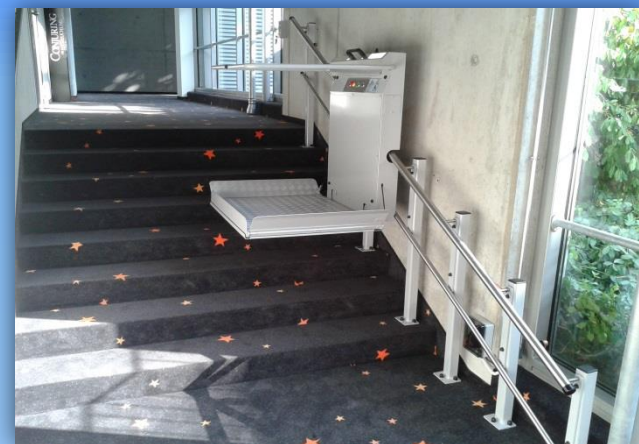

## מדרגון משטח

ליצירת קשר: 1-800-65-63-65

התקנה על הקיר – כניסה ב-90°

התקנה על הקיר – כניסה ב-180°

התקנה על עמודים – כניסה ב-90°

התקנה על עמודים – כניסה ב-180°