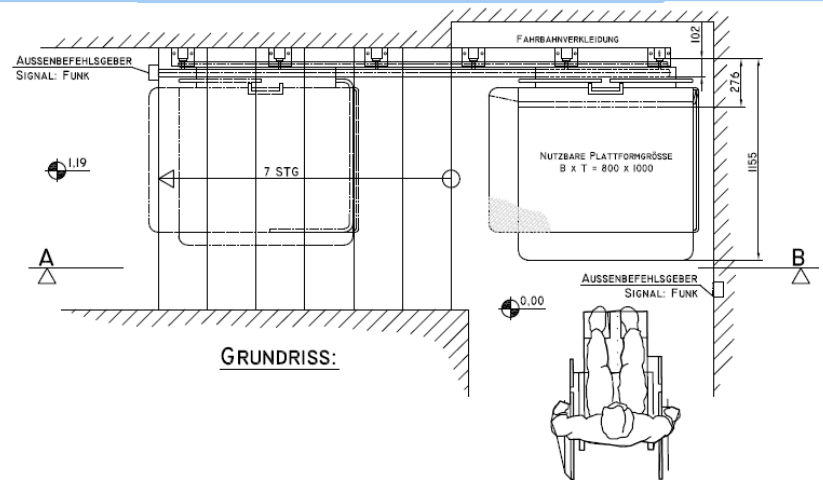

## מדרגון משטח

ליצירת קשר: 1-800-65-63-65

התקנה על הקיר – כניסה ב-90°

התקנה על הקיר – כניסה ב-180°

התקנה על עמודים – כניסה ב-90°

התקנה על עמודים – כניסה ב-180°